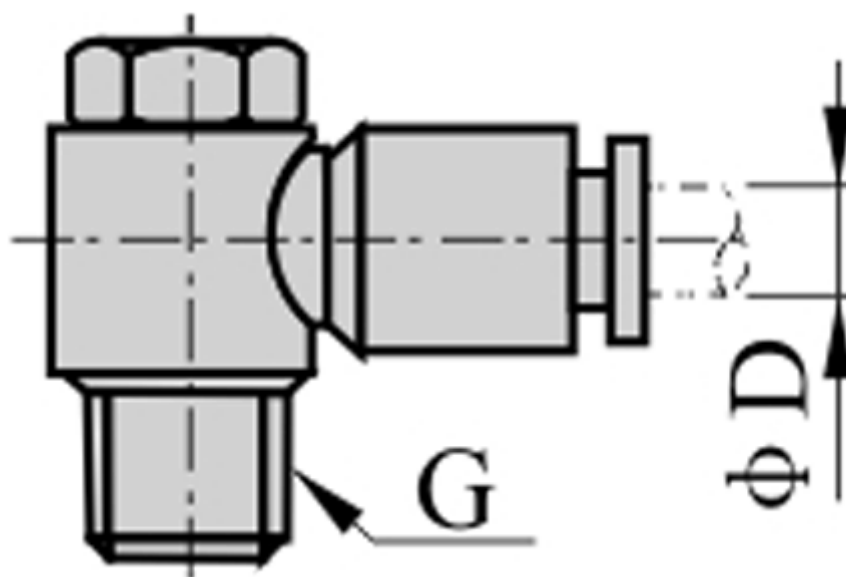

Varenummer: 58EPH6M5  
Beskrivelse: Fitting EPH6M5 Banjo vinkel  
udvendig gevind M5, slangediameter 6

## Mål

D = 6  
Gevind = M5